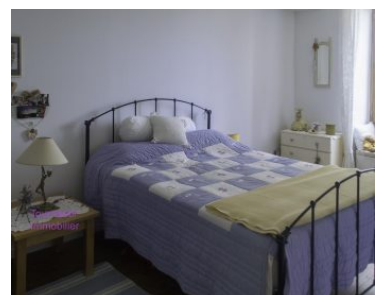

Gasconne en pierres avec dépendances sur 1,3 ha

Toute proche d'un joli bourg avec tous commerces et écoles, belle gasconne en pierres avec dépendances sur 1,3 ha en position dominante.

De plain pied un séjour avec poêle à bois, une salle à manger, une cuisine équipée, une salle d'eau et des toilettes séparées.

3 belles chambres à l'étage, dressing, salle d'eau avec douche à l'italienne, toilettes séparées.

Double vitrage, cheminée avec poêle à granules.

Fosse septique aux normes.

Possibilité de créer des gîtes.

Fiche technique

Référence	19209
Type	Maison
Prix	345 000 €
Localisation	Gers, Mauvezin
Surface	Environ 145 m ²
Surface terrain	Environ 13000 m ²
Nombre de pièces	5
Caractéristiques	Cheminée, Dépendances, Mare, Terrain