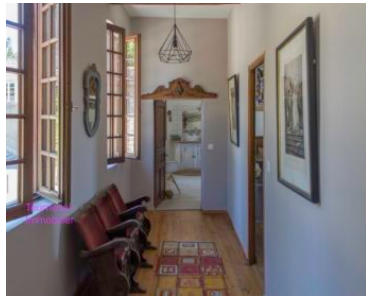

Belle maison ancienne rénovée avec dépendances sur 993 m2

Un **charme** fou pour cette maison de village de **350 m²** rénovée dans un style **country house chic**. Une **belle entrée** dessert un salon avec **insert**, une **très belle pièce de vie** avec accès direct sur la **terrasse**, une **cuisine équipée** avec accès sur la terrasse également, une buanderie, un dressing et des toilettes séparées.

4 belles chambres à l'étage, 1 **immense salle de bains** avec baignoire, **douche à l'italienne** et toilettes séparées ainsi qu'une **bibliothèque**.

Accès direct de l'étage à une des **dépendances**. **Double vitrage** partout à l'exception des 2 porte-fenêtres du salon. **Poele** à granules à l'étage.

Joli jardin de 993 m² avec une **belle vue dégagée**.

Très agréable terrasse **plein Sud**. **Puits**.

De belles **dépendances** avec un **accès indépendant**. **Garage**.

Fiche technique

Référence	19220
Type	Maison
Prix	450 000 €
Localisation	Auch, Gers
Surface	Environ 350 m ²
Surface terrain	Environ 993 m ²
Nombre de pièces	7
Caractéristiques	buanderie, Dépendances, Garage, Jardin, Puits, Terrasse