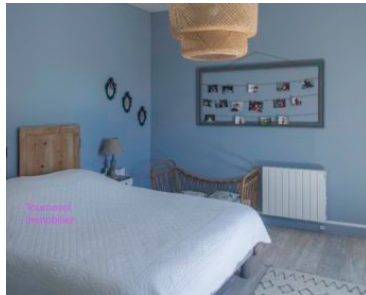

Belle maison ancienne rénovée avec dépendances sur 993 m2

Un **charme** fou pour cette maison de village de **350 m²** rénovée dans un style **country house chic**. Une **belle entrée** dessert un salon avec **insert**, une **très belle pièce de vie** avec accès direct sur la **terrasse**, une **cuisine équipée** avec accès sur la terrasse également, une buanderie, un dressing et des toilettes séparées.

4 belles chambres à l'étage, 1 **immense salle de bains** avec baignoire, **douche à l'italienne** et toilettes séparées ainsi qu'une **bibliothèque**.

Accès direct de l'étage à une des **dépendances**. **Double vitrage** partout à l'exception des 2 porte-fenêtres du salon. **Poele** à granules à l'étage.