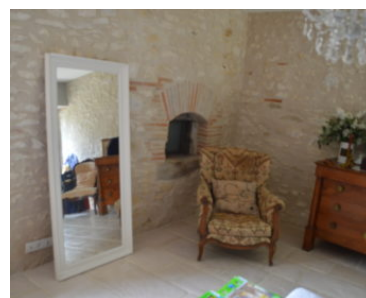

## Belle propriété en pierres avec dépendances sur 1 ha

Toute proche du joli village de **Mauvezin** venez découvrir sur **1 ha** cette **jolie propriété en pierres** dont la **rénovation est de belle facture**. En **position dominante** dans un **joli site au calme très arboré** cette maison propose de plain pied deux spacieuses pièces de vie dont une avec cheminée, une cuisine semi-ouverte, deux chambres avec salle d'eau/bains et toilettes.

**Très belle hauteur sous plafond.**

Le 1er étage est composé de 2 grandes chambres ainsi que d'un bureau très aéré et vaste. Tous trois donnent sur le **parc. Salle de bains avec toilettes.**

Une **agréable cour intérieure**, accessible par le salon, avec une **fontaine et ses dépendances attenantes** vous offrira un **havre de paix** bien appréciable