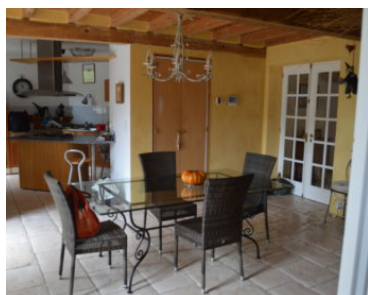

## Belle propriété en pierres avec dépendances sur 1 ha

Toute proche du joli village de **Mauvezin** venez découvrir sur **1 ha** cette **jolie propriété en pierres** dont la **rénovation est de belle facture**. En **position dominante** dans un **joli site au calme très arboré** cette maison propose de plain pied deux spacieuses pièces de vie dont une avec cheminée, une cuisine semi-ouverte, deux chambres avec salle d'eau/bains et toilettes.

**Très belle hauteur sous plafond.**

Le 1er étage est composé de 2 grandes chambres ainsi que d'un bureau très aéré et vaste. Tous trois donnent sur le **parc. Salle de bains avec toilettes.**

Une **agréable cour intérieure**, accessible par le salon, avec une **fontaine et ses dépendances attenantes** vous offrira un **havre de paix** bien appréciable