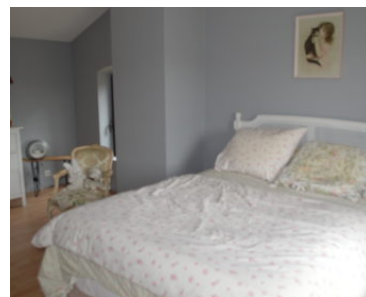

## Belle propriété en pierres avec dépendances sur 1 ha

Toute proche du joli village de **Mauvezin** venez découvrir sur **1 ha** cette **jolie propriété en pierres** dont la **rénovation est de belle facture**. En **position dominante** dans un **joli site au calme très arboré** cette maison propose de plain pied deux spacieuses pièces de vie dont une avec cheminée, une cuisine semi-ouverte, deux chambres avec salle d'eau/bains et toilettes.

**Très belle hauteur sous plafond.**

Le 1er étage est composé de 2 grandes chambres ainsi que d'un bureau très aéré et vaste. Tous trois donnent sur le **parc. Salle de bains avec toilettes.**

Une **agréable cour intérieure**, accessible par le salon, avec une **fontaine et ses dépendances attenantes** vous offrira un **havre de paix** bien appréciable