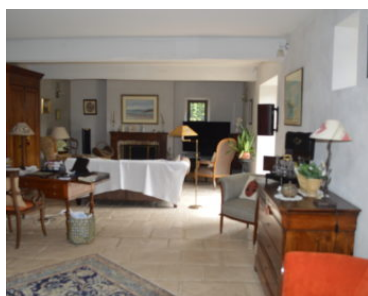

## Belle propriété en pierres avec dépendances sur 1 ha

Toute proche du joli village de **Mauvezin** venez découvrir sur **1 ha** cette **jolie propriété en pierres** dont la **rénovation est de belle facture**. En **position dominante** dans un **joli site au calme très arboré** cette maison propose de plain pied deux spacieuses pièces de vie dont une avec cheminée, une cuisine semi-ouverte, deux chambres avec salle d'eau/bains et toilettes.

**Très belle hauteur sous plafond.**

Le 1er étage est composé de 2 grandes chambres ainsi que d'un bureau très aéré et vaste. Tous trois donnent sur le **parc. Salle de bains avec toilettes.**

Une **agréable cour intérieure**, accessible par le salon, avec une **fontaine et ses dépendances attenantes** vous offrira un **havre de paix** bien appréciable