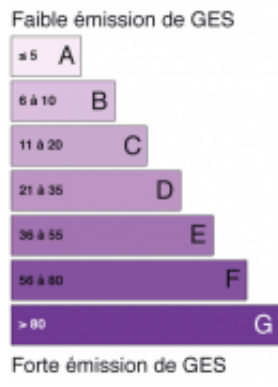

Belle villa plain pied 4 ch sur parcelle 742 m2 Mauvezin centre

Dans le centre de Mauvezin belle villa familiale de 4 chambres en excellent état. Une grande pièce de vie avec poêle à bois et cuisine Américaine vous accueille . 4 chambres dont 3 avec grand placard, 1 bureau, 1 dressing, 1 cellier/buanderie, 1 salle d'eau avec toilettes (tout est déjà prévu pour l'installation éventuelle d'une baignoire) ainsi que des toilettes séparées.

La maison est équipée d'une climatisation réversible.

Fiche technique

Référence	21258
Type	Maison
Prix	279 000 €
Localisation	Gers, Mauvezin
Surface	Environ 140 m ²
Surface terrain	Environ 742 m ²
Nombre de pièces	6
Caractéristiques	Climatisation réversible, poele a bois, Terrain, Terrasse