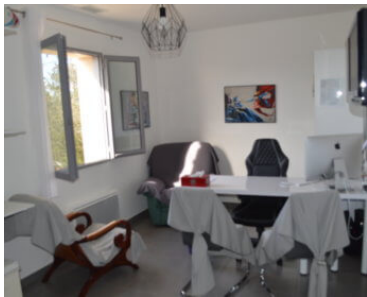

Belle villa plain pied 4 ch sur parcelle 742 m2 Mauvezin centre

Dans le centre de Mauvezin belle villa familiale de 4 chambres en excellent état. Une grande pièce de vie avec poêle à bois et cuisine Américaine vous accueille . 4 chambres dont 3 avec grand placard, 1 bureau, 1 dressing, 1 cellier/buanderie, 1 salle d'eau avec toilettes (tout est déjà prévu pour l'installation éventuelle d'une baignoire) ainsi que des toilettes séparées.

La maison est équipée d'une climatisation réversible.

Fiche technique

Référence	21258
Type	Maison
Prix	279 000 €
Localisation	Gers, Mauvezin
Surface	Environ 140 m ²
Surface terrain	Environ 742 m ²
Nombre de pièces	6
Caractéristiques	Climatisation réversible, poele a bois, Terrain, Terrasse