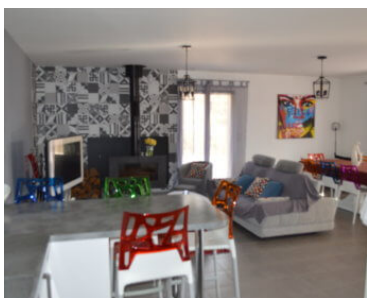

Belle villa plain pied 4 ch sur parcelle 742 m2 Mauvezin centre

Dans le centre de Mauvezin belle villa familiale de 4 chambres en excellent état. Une grande pièce de vie avec poêle à bois et cuisine Américaine vous accueille . 4 chambres dont 3 avec grand placard, 1 bureau, 1 dressing, 1 cellier/buanderie, 1 salle d'eau avec toilettes (tout est déjà prévu pour l'installation éventuelle d'une baignoire) ainsi que des toilettes séparées.

La maison est équipée d'une climatisation réversible.

Fiche technique

Référence	21258
Type	Maison
Prix	279 000 €
Localisation	Gers, Mauvezin
Surface	Environ 140 m ²
Surface terrain	Environ 742 m ²
Nombre de pièces	6
Caractéristiques	Climatisation réversible, poele a bois, Terrain, Terrasse