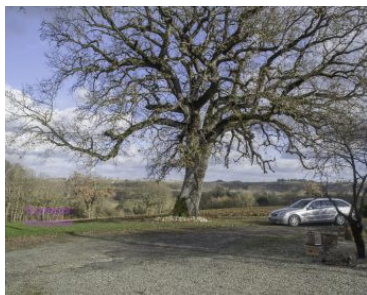

## Gasconne en pierres avec dépendances sur 1,3 ha

Toute proche d'un joli bourg avec tous commerces et écoles, belle gasconne en pierres avec dépendances sur 1,3 ha en position dominante.

De plain pied un séjour avec poêle à bois, une salle à manger, une cuisine équipée, une salle d'eau et des toilettes séparées.

3 belles chambres à l'étage, dressing, salle d'eau avec douche à l'italienne, toilettes séparées.

Double vitrage, cheminée avec poêle à granules.

Fosse septique aux normes.

Possibilité de créer des gîtes.