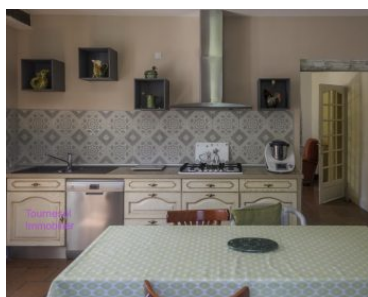

## Gersoise rénovée sur 3.800 m2

Dans un petit village proche de Mauvezin, Gersoise rénoverée sur un terrain de 3800 m<sup>2</sup> avec un puits.  
Large couloir desservant une cuisine équipée très lumineuse, une salle à manger, un salon, 3 chambres dont 1 avec douche + autre salle d'eau séparée. Toilettes séparées.  
Cuisine d'été avec douche et cheminée. Sous-sol.  
Vastes combles aménageables.  
Double garage.