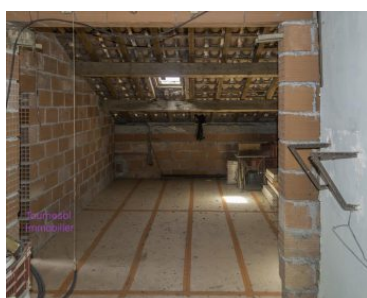

## Gersoise rénovée sur 3.800 m2

Dans un petit village proche de Mauvezin, Gersoise rénoverée sur un terrain de 3800 m<sup>2</sup> avec un puits.  
Large couloir desservant une cuisine équipée très lumineuse, une salle à manger, un salon, 3 chambres dont 1 avec douche + autre salle d'eau séparée. Toilettes séparées.  
Cuisine d'été avec douche et cheminée. Sous-sol.  
Vastes combles aménageables.  
Double garage.

### Fiche technique

<b>Référence</b>	18199
<b>Type</b>	Maison
<b>Prix</b>	239 000 €
<b>Localisation</b>	Gers, Mauvezin
<b>Surface</b>	Environ 151 m <sup>2</sup>
<b>Surface terrain</b>	Environ 3800 m <sup>2</sup>
<b>Nombre de pièces</b>	5
<b>Caractéristiques</b>	Cave, Cheminée, Cuisine d'été, Garage, Puits, Terrain, Terrasse