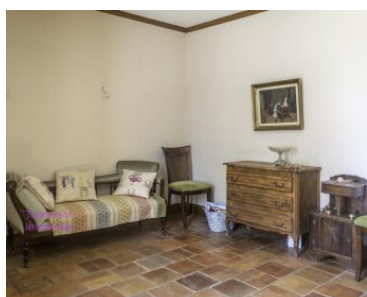

## Gersoise rénovée sur 3.800 m2

Dans un petit village proche de Mauvezin, Gersoise rénoverée sur un terrain de 3800 m<sup>2</sup> avec un puits.  
Large couloir desservant une cuisine équipée très lumineuse, une salle à manger, un salon, 3 chambres dont 1 avec douche + autre salle d'eau séparée. Toilettes séparées.  
Cuisine d'été avec douche et cheminée. Sous-sol.  
Vastes combles aménageables.  
Double garage.