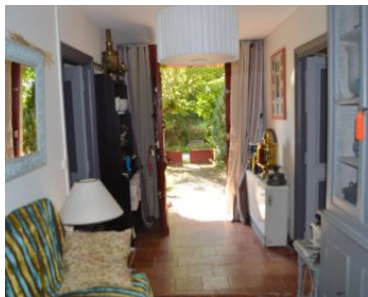

## Maison ancienne rénovée sur 3 ha avec piscine hors sol et double garage

A proximité d'un petit village jolie maison ancienne rénovée. Au rez de chaussée un couloir dessert un salon avec cheminée, une salle à manger, une cuisine équipée, un cellier/buanderie, une salle d'eau et des toilettes séparées. 3 belles chambres à l'étage, 1 salle d'eau avec toilettes et dressing. Combles.

Garage double . Auvent. Terrasse couverte.

Terrain de 3 ha avec puits et piscine hors sol.