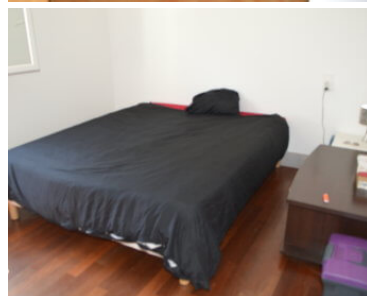

## Jolie villa de plain pied sur sous-sol total sur une parcelle de 3510 m2

Jolie villa de plain pied en très bon état au calme à quelques kilomètres du village de Mauvezin.

L'entrée dessert un séjour avec 2 porte-fenêtres qui donne sur la terrasse, une spacieuse cuisine équipée, 3 chambres, une salle d'eau avec douche à l'italienne et des toilettes séparées.

Le sous-sol comprend un grand garage, une cuisine d'été/buanderie, une pièce avec cheminée ainsi qu'une autre

pièce pouvant faire office de chambre.

Jolie parcelle dont 1 partie importante de bois.

Villa raccordée au tout à l'égout, chauffage central au gaz de ville, double vitrage et VMC neuve.