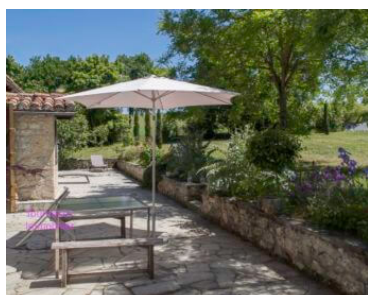

Bergerie en pierres avec piscine sur 8620 m2 dans joli site dominant

Toute proche de **Mauvezin**, belle bergerie **en pierres** sur un **site dominant** très **calme**. Terrain de 8620m2 **avec un puits. Piscine à jets massants.**

Beaucoup de **charme.**

Fiche technique

Référence	18177
Type	Maison
Prix	265 000 €
Localisation	Gers, Mauvezin
Surface	Environ 100 m ²
Surface terrain	Environ 8620 m ²
Nombre de pièces	4
Caractéristiques	Cheminée, Dépendances, Piscine, portail électrique, Puits, Terrain, Terrasse