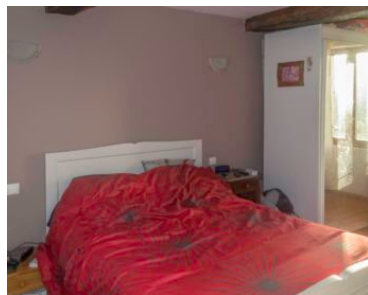

## Maison village pierres T5 rénovée

Dans un joli village proche de Mauvezin, agréable maison de village en pierres entièrement rénovée. Cuisine équipée, séjour, cellier, toilettes pour le rez de chaussée. 4 chambres à l'étage ainsi qu'une salle de bains avec baignoire d'angle et toilettes séparées.