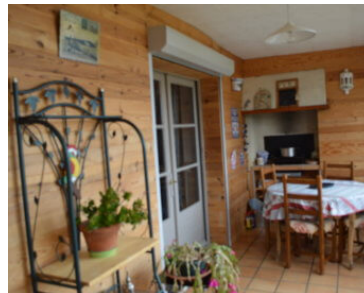

Maison village rénovée avec jardin et garage Mauvezin centre

Plein centre de Mauvezin maison de village rénovée avec jardin et garage à découvrir absolument. Une entrée vous conduit à un double séjour équipé d'un poêle à bois, une cuisine équipée, une agréable véranda avec BBQ.

3 belles chambres à l'étage (dont 1 très grande de 46 m² avec accès indépendant qu'il est possible de diviser car il y a des fenêtres aux deux extrémités), une salle d'eau et des toilettes séparées. Grande terrasse plein sud.

Le garage possède une salle d'eau et des toilettes et à l'étage cette pièce qui permettrait d'agrandir la partie nuit si nécessaire ou bien de créer salon et/ou salle de jeux voire un petit appartement indépendant.

Parcelle de 698 m² exposée plein Sud possédant un puits et 2 cabanons.

La maison est équipée d'une pompe à chaleur très récente.

Fiche technique

Référence	20247
Type	Maison
Prix	199 000 €
Localisation	Gers, Mauvezin
Surface	Environ 110 m ²
Surface terrain	Environ 698 m ²
Nombre de pièces	5
Caractéristiques	Garage, Jardin, poêle a bois, Puits, Terrasse