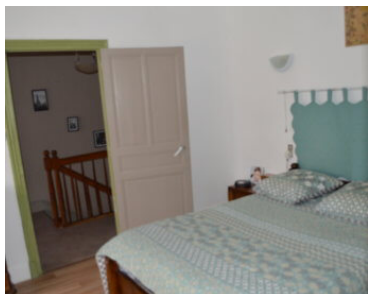

Maison village rénovée avec jardin et garage Mauvezin centre

Plein centre de Mauvezin maison de village rénovée avec jardin et garage à découvrir absolument. Une entrée vous conduit à un double séjour équipé d'un poêle à bois, une cuisine équipée, une agréable véranda avec BBQ.

3 belles chambres à l'étage (dont 1 très grande de 46 m² avec accès indépendant qu'il est possible de diviser car il y a des fenêtres aux deux extrémités), une salle d'eau et des toilettes séparées. Grande terrasse plein sud.

Le garage possède une salle d'eau et des toilettes et à l'étage cette pièce qui permettrait d'agrandir la partie nuit si nécessaire ou bien de créer salon et/ou salle de jeux voire un petit appartement indépendant.

Parcelle de 698 m² exposée plein Sud possédant un puits et 2 cabanons.

La maison est équipée d'une pompe à chaleur très récente.

Fiche technique

Référence	20247
Type	Maison
Prix	199 000 €
Localisation	Gers, Mauvezin
Surface	Environ 110 m ²
Surface terrain	Environ 698 m ²
Nombre de pièces	5
Caractéristiques	Garage, Jardin, poêle a bois, Puits, Terrasse