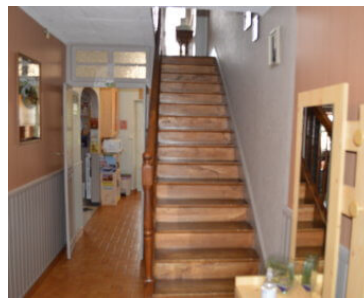

Maison village rénovée avec jardin et garage Mauvezin centre

Plein centre de Mauvezin maison de village rénovée avec jardin et garage à découvrir absolument. Une entrée vous conduit à un double séjour équipé d'un poêle à bois, une cuisine équipée, une agréable véranda avec BBQ.

3 belles chambres à l'étage (dont 1 très grande de 46 m² avec accès indépendant qu'il est possible de diviser car il y a des fenêtres aux deux extrémités), une salle d'eau et des toilettes séparées. Grande terrasse plein sud.

Le garage possède une salle d'eau et des toilettes et à l'étage cette pièce qui permettrait d'agrandir la partie nuit si nécessaire ou bien de créer salon et/ou salle de jeux voire un petit appartement indépendant.

Parcelle de 698 m² exposée plein Sud possédant un puits et 2 cabanons.

La maison est équipée d'une pompe à chaleur très récente.

Fiche technique

Référence	20247
Type	Maison
Prix	199 000 €
Localisation	Gers, Mauvezin
Surface	Environ 110 m ²
Surface terrain	Environ 698 m ²
Nombre de pièces	5
Caractéristiques	Garage, Jardin, poêle a bois, Puits, Terrasse