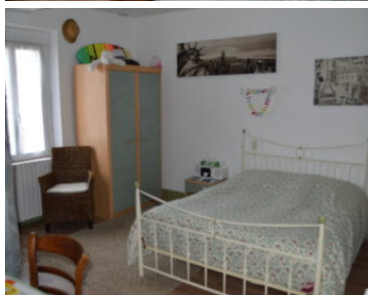

Maison village rénovée avec jardin et garage Mauvezin centre

Plein centre de Mauvezin maison de village rénovée avec jardin et garage à découvrir absolument. Une entrée vous conduit à un double séjour équipé d'un poêle à bois, une cuisine équipée, une agréable véranda avec BBQ.

3 belles chambres à l'étage (dont 1 très grande de 46 m² avec accès indépendant qu'il est possible de diviser car il y a des fenêtres aux deux extrémités), une salle d'eau et des toilettes séparées. Grande terrasse plein sud.

Le garage possède une salle d'eau et des toilettes et à l'étage cette pièce qui permettrait d'agrandir la partie nuit si nécessaire ou bien de créer salon et/ou salle de jeux voire un petit appartement indépendant.

Parcelle de 698 m² exposée plein Sud possédant un puits et 2 cabanons.

La maison est équipée d'une pompe à chaleur très récente.

Fiche technique

Référence	20247
Type	Maison
Prix	199 000 €
Localisation	Gers, Mauvezin
Surface	Environ 110 m ²
Surface terrain	Environ 698 m ²
Nombre de pièces	5
Caractéristiques	Garage, Jardin, poêle a bois, Puits, Terrasse