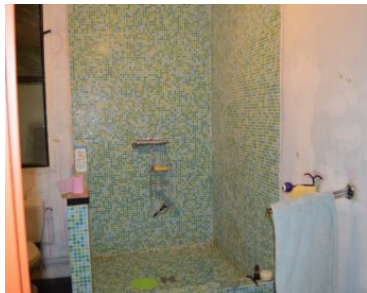

Maison ville en pierres de 4 ch à rénover sur 1620 m2

Dans le centre ville de Mauvezin spacieuse maison de ville de 170 m2 à rénover. Agréable pièce de vie de 45 m2 avec cuisine semi-ouverte qui donne sur le jardin, salon séparé de 25 m2 environ. 4 chambres à l'étage ainsi qu'une salle de bains avec toilettes.

Dépendance attenante avec étage qui permettrait soit d'agrandir la maison soit de créer une 2nd habitation.

Un joli jardin de 1620 m2 avec un accès indépendant.

Fiche technique

Référence	19228
Type	Maison
Prix	210 000 €
Localisation	Gers, Mauvezin
Surface	Environ 170 m ²
Surface terrain	Environ 1620 m ²
Nombre de pièces	6
Caractéristiques	Dépendance, Jardin, poele a bois, Terrasse