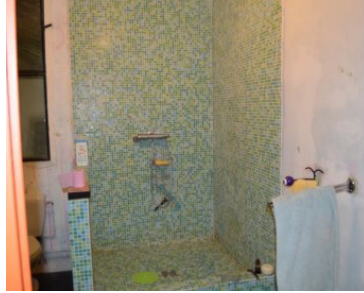

Maison ville en pierres de 4 ch à rénover sur 1620 m2

Dans le centre ville de Mauvezin spacieuse maison de ville de 170 m2 à rénover. Agréable pièce de vie de 45 m2 avec cuisine semi-ouverte qui donne sur le jardin, salon séparé de 25 m2 environ. 4 chambres à l'étage ainsi qu'une salle de bains avec toilettes.

Dépendance attenante avec étage qui permettrait soit d'agrandir la maison soit de créer une 2nd habitation.

Un joli jardin de 1620 m2 avec un accès indépendant.

Fiche technique

Référence	19228
Type	Maison
Prix	210 000 €
Localisation	Gers, Mauvezin
Surface	Environ 170 m ²
Surface terrain	Environ 1620 m ²
Nombre de pièces	6
Caractéristiques	Dépendance, Jardin, poele a bois, Terrasse