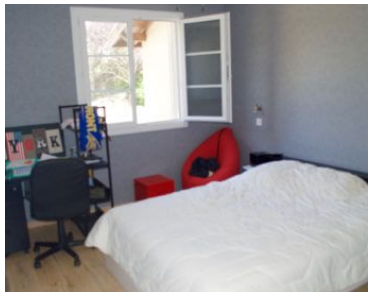

Villa plain pied rénovée de 4 ch sur terrain de 2845 m2

Une jolie **rénovation contemporaine** pour cette villa de **plain pied** de **4 chambres** sur un joli **terrain boisé de 2845 m²**. Une terrasse, une pergola aménagée avec un espace BBQ, 2 abris en bois et un large carport fermé complètent cet ensemble.

Une entrée spacieuse avec dressing vous conduit à un **double séjour** dont la **cheminée** est équipée d'un **insert à granulés**, à une **cuisine équipée** semi-ouverte, **4 chambres**, 1 large salle d'eau avec **douche à l'italienne**, 2 toilettes séparées avec lave-mains, 1 buanderie/cellier.

Double vitrage, VMC double flux.

Fiche technique

Référence	19222
Type	Maison
Prix	279 000 €
Localisation	Gers, Mauvezin
Surface	Environ 140 m ²
Surface terrain	Environ 2845 m ²
Nombre de pièces	5
Caractéristiques	buanderie, Cellier, Cheminée, Garage, Terrain, Terrasse