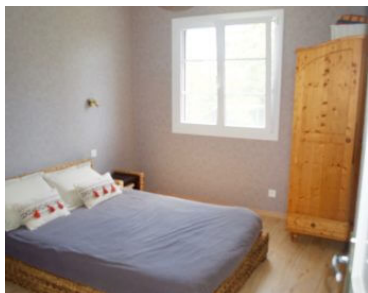

Villa plain pied rénovée de 4 ch sur terrain de 2845 m2

Une jolie **rénovation contemporaine** pour cette villa de **plain pied** de **4 chambres** sur un joli **terrain boisé de 2845 m²**. Une terrasse, une pergola aménagée avec un espace BBQ, 2 abris en bois et un large carport fermé complètent cet ensemble.

Une entrée spacieuse avec dressing vous conduit à un **double séjour** dont la **cheminée** est équipée d'un **insert à granulés**, à une **cuisine équipée** semi-ouverte, **4 chambres**, 1 large salle d'eau avec **douche à l'italienne**, 2 toilettes séparées avec lave-mains, 1 buanderie/cellier.

Double vitrage, VMC double flux.

Fiche technique

Référence	19222
Type	Maison
Prix	279 000 €
Localisation	Gers, Mauvezin
Surface	Environ 140 m ²
Surface terrain	Environ 2845 m ²
Nombre de pièces	5
Caractéristiques	buanderie, Cellier, Cheminée, Garage, Terrain, Terrasse