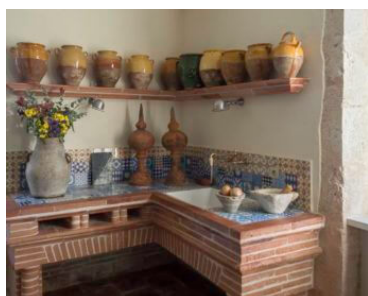

Maison de maître avec une vue fabuleuse

Magnifique maison de maître en position dominante avec une vue fabuleuse à 360°. Un large couloir dessert un double séjour avec cheminée, une cuisine, une salle à manger avec une très grande cheminée, un cellier et des toilettes séparées.

3 grandes chambres parquetées à l'étage, une salle d'eau et des toilettes séparées ainsi qu'une vaste salle de billard/bibliothèque.

De belles dépendances sur le terrain de 2 ha (pigeonnier, grange ouverte, garage et cave) ainsi qu'une jolie piscine adossée à la roche.