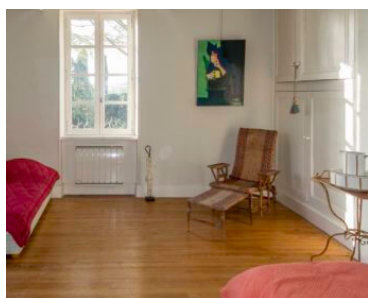

Maison de maître avec une vue fabuleuse

Magnifique maison de maître en position dominante avec une vue fabuleuse à 360°. Un large couloir dessert un double séjour avec cheminée, une cuisine, une salle à manger avec une très grande cheminée, un cellier et des toilettes séparées.

Ce couloir conduit également à une partie qui peut-être totalement indépendante et qui comprend un grand séjour avec poêle à bois ainsi qu'une suite parentale de 40 m² avec salle de bains et dressing qui donne sur une terrasse.

3 grandes chambres parquetées à l'étage, une salle d'eau et des toilettes séparées ainsi qu'une vaste salle de billard/bibliothèque.

De belles dépendances sur le terrain de 2 ha (pigeonnier, grange ouverte, garage et cave) ainsi qu'une jolie piscine adossée à la roche.